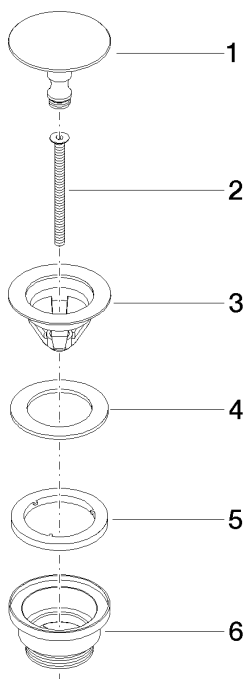

10 126 970

S'adapte aux gammes suivantes : IMO,
LULU, MADISON, MEM, TARA, CL.1, LISSÉ,
VAIA, META, CYO

	Chrome	10 126 970-00
	Platine brossé	10 126 970-06
	Platine	10 126 970-08
	Laiton (Or 23cts)	10 126 970-09
	Dark Chrome	10 126 970-19
	Or clair	10 126 970-26
	Or clair brossé	10 126 970-27
	Laiton brossé (Or 23cts)	10 126 970-28
	Noir mat	10 126 970-33
	Bronze brossé	10 126 970-42
	Champagne brossé (Or 22cts)	10 126 970-46
	Champagne (Or 22cts)	10 126 970-47
	Chrome brossé	10 126 970-93
	Dark Platinum brossé	10 126 970-99

Garniture d'écoulement sans commande à pression 1 1/4" - Chrome

IMO

10 126 970

Uniquement pour lavabo sans trop-plein.

10 126 970

mm [inches]

10 126 970

Les pièces pour les autres finitions peuvent être trouvées ici : Platine brossé

Liste des pièces de rechange

N°	Article Numéro	Désignation	Fréquence de montage	Délai de livraison
1	09 31 20 097-00	bonde de fond	1	10
2	09 30 30 179 90	vis	1	2
3	09 11 01 038-00	tasse	1	10
4	09 14 05 061 90	joint	1	2
5	09 14 03 153 90	joint	1	2
6	09 11 10 156-00	raccord	1	-