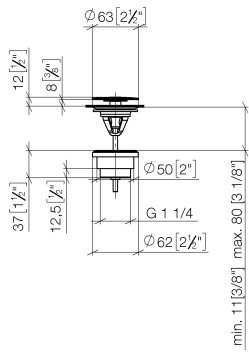

Garniture d'écoulement sans commande à pression 1 1/4" - Chrome

IMO

10 126 970

Uniquement pour lavabo sans trop-plein.

10 126 970

mm [inches]

10 126 970

Les pièces pour les autres finitions peuvent être trouvées ici : Platine brossé

Liste des pièces de rechange

N°	Article Numéro	Désignation	Fréquence de montage	Délai de livraison
1	09 31 20 097-00	bonde de fond	1	10
2	09 30 30 179 90	vis	1	2
3	09 11 01 038-00	tasse	1	10
4	09 14 05 061 90	joint	1	2
5	09 14 03 153 90	joint	1	2
6	09 11 10 156-00	raccord	1	-